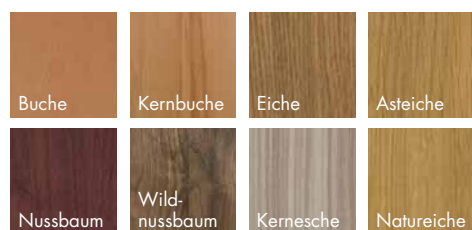

8 verschiedene Massivhölzer