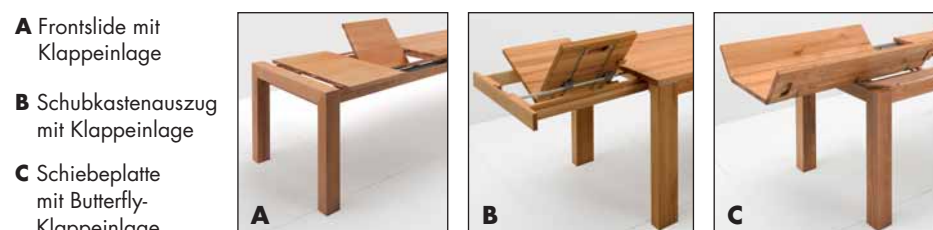

**679.-**

**Esstisch**  
Asteiche, ca. 200 x 100 cm  
inkl. 100 cm Klappeinlage

**1779.-**

**Armlehnstuhl,**  
Asteiche, versch. Farben  
und Ausführungen

ab **299.-**

**Stuhl**  
Gestell Asteiche geölt, versch.  
Farben und Ausführungen  
ab **229.-**

MIT ALLEN SINNEN  
**naturnah  
genießen**

**Ihr Massivholztisch nach Wunsch**

**5 versch. Tischvarianten**

**Maßgenaue Anfertigung**

**Abholpreise**  
ohne Dekoration

**8 verschiedene Massivhölzer**

**3 verschiedene Funktionen**

**Ihr Polsterstuhl nach Wunsch**

**Höhenkürzungen**  
optional Zentimetergenau

**Abholpreise**  
ohne Dekoration

Verschiedene  
Sitzhöhen:  
**50 cm &  
52 cm**

Verschiedene  
Stuhlbreiten:  
**47 cm & 52 cm**